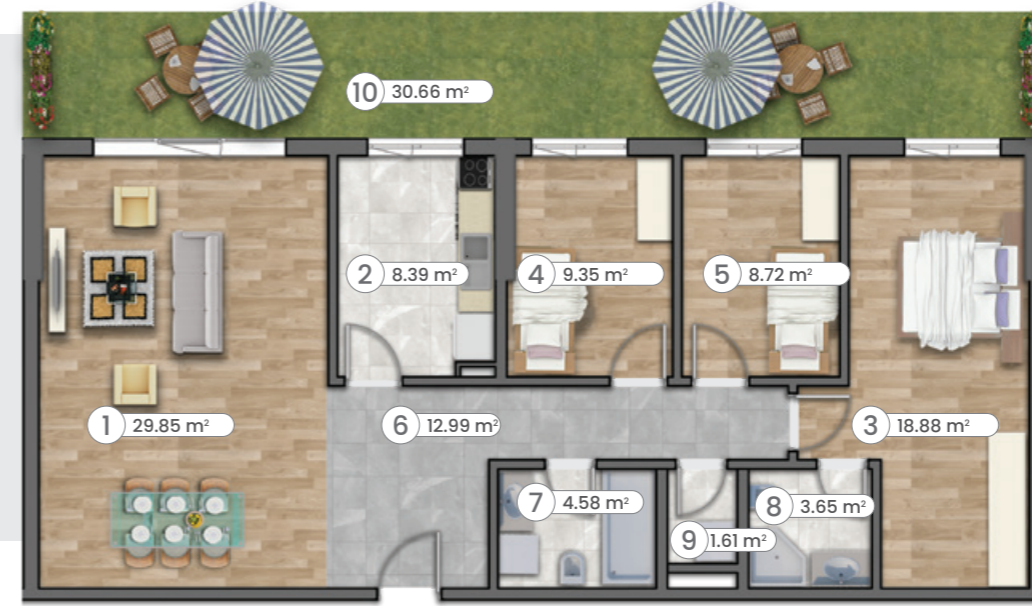

3+1
OF-8

3+1
OF-8

*İçine iki farklı dünyayı
siğdirecek kadar geniş.*

*Spacious enough to combine
work and home.*

Detay Bilgileri

	m²
Brüt	187.17
Net	98.2
1 Salon	29.85
2 Mutfak	8.39
3 Oda 1	18.88
4 Oda 2	9.35
5 Oda 3	8.72
6 Hol	12.99
7 Banyo & WC 1	4.58
8 Banyo & WC 2	3.65
9 Banyo	1.61
10 Teras	30.66
11 Depo	2.1