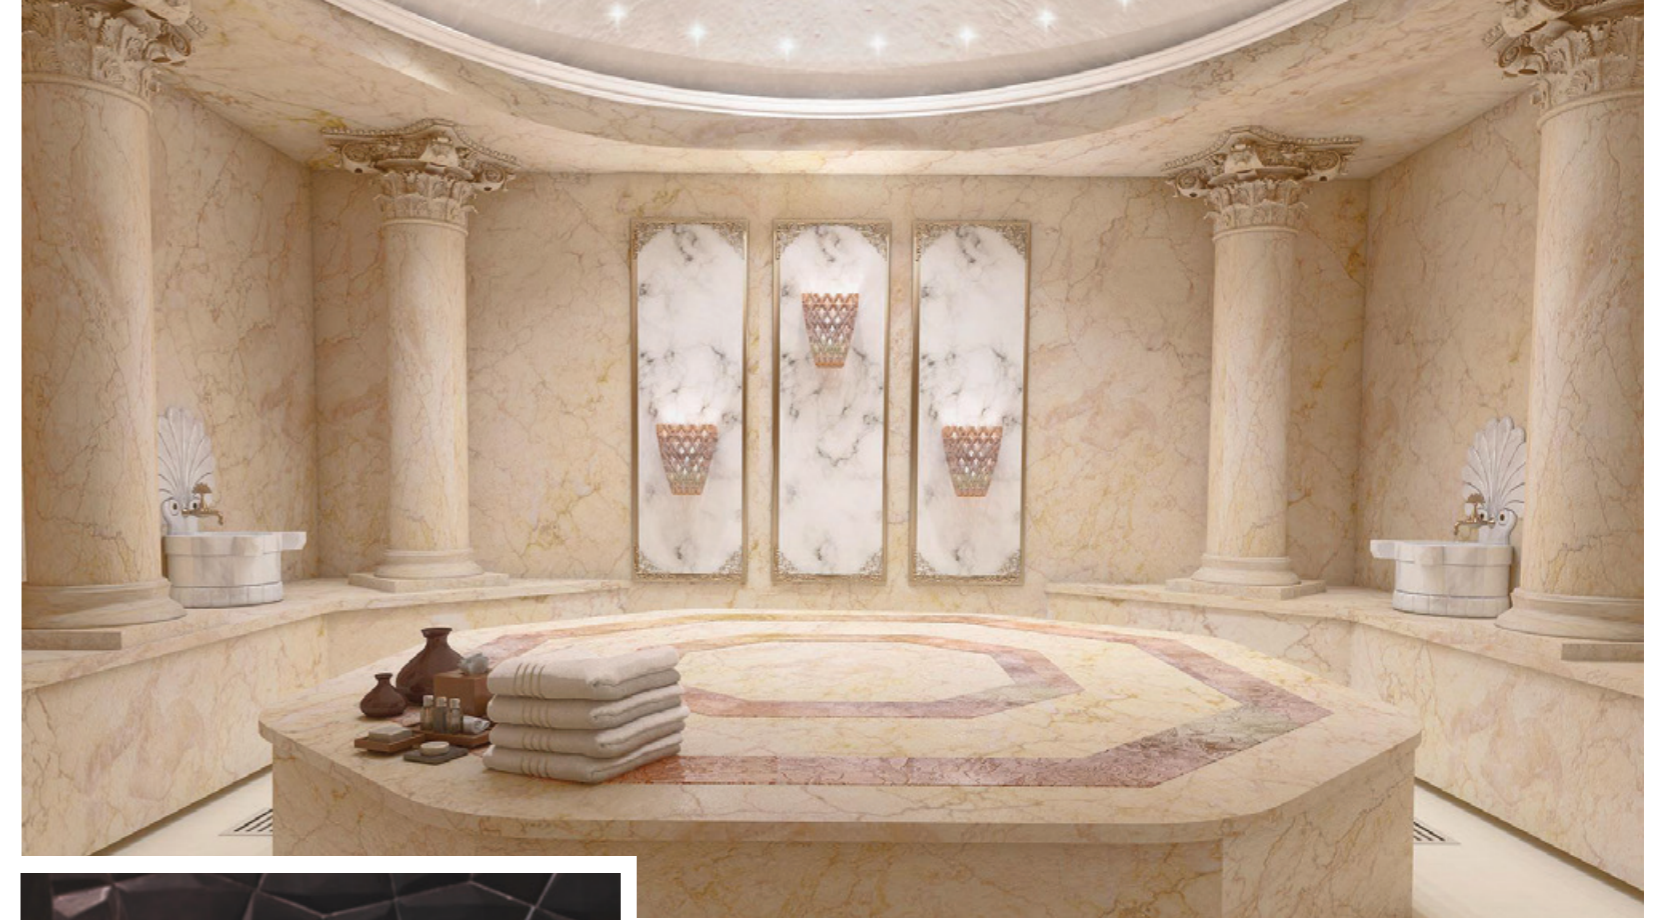

Sauna ve buhar odası içerisinde günün stresini atabilir, ruhunuzu dinlendirebilirsiniz. Kadim bir Türk geleneği olan hamam keyfini sürebilirsiniz.

You can relieve the stress of the day by taking a well-earned rest to relax your body and soul in the sauna and steam room. You can also enjoy the traditional Turkish bath.