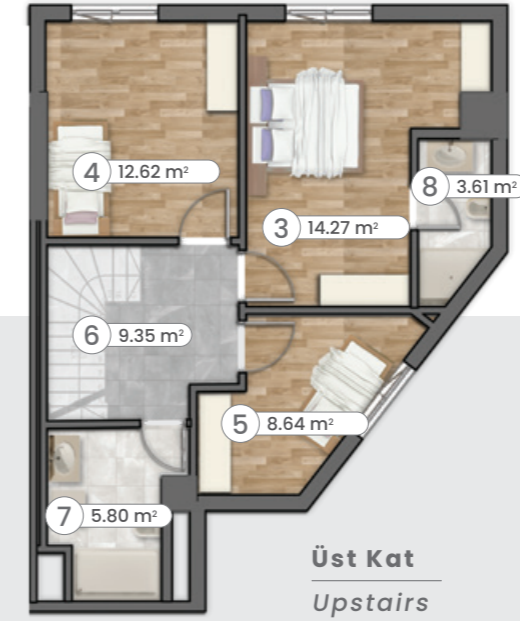

3+1
OF-5

3+1
OF-5

*İçine iki farklı dünyayı
siğdiracak kadar geniş.*

*Spacious enough to combine
work and home.*

Detay Bilgileri m²

Brüt	172.24
Net	108.2

1	Salon	40.9
2	Mutfak	8.36
3	Oda 1	14.27
4	Oda 2	12.62
5	Oda 3	8.64
6	Hol	9.35
7	Banyo & WC 1	5.80
8	Banyo & WC 2	3.61
9	Balkon	4.65
10	Depo	2.1