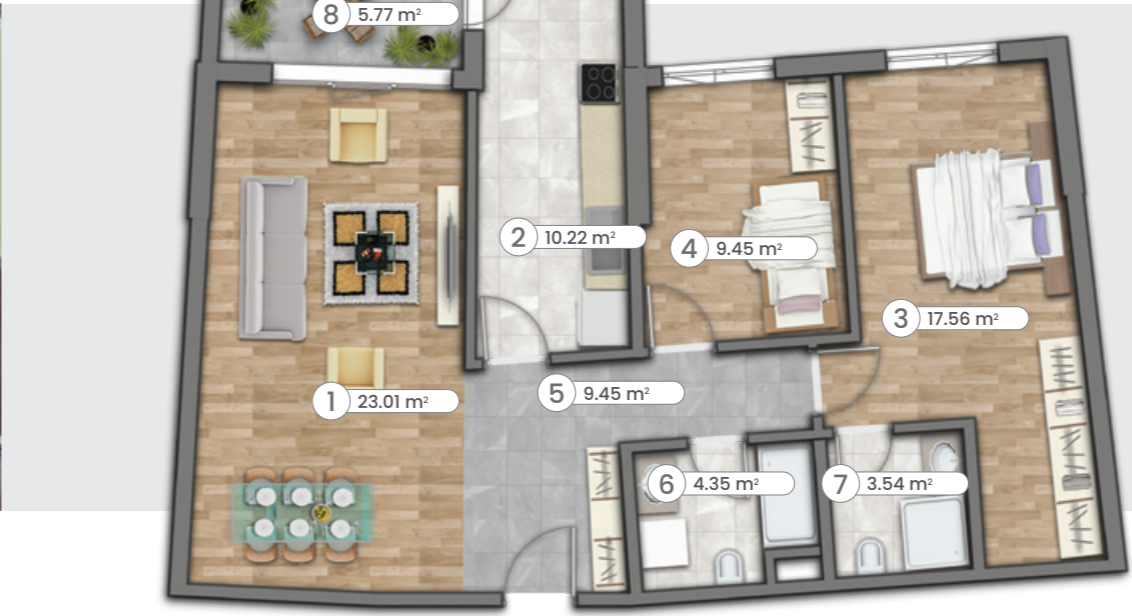

Details

	m ²
Gross	68.09
Net	43.3
1 Living Room + Kitchen	22.74
2 Bedroom	11.95
3 Bathroom & WC	3.92
4 Balcony	4.69

2+1
Flat A2+1
Flat A

Lüks ve modern mimariyi geniş yaşam alanlarında sunuyoruz...

Offering luxury and modern architecture in large living spaces...