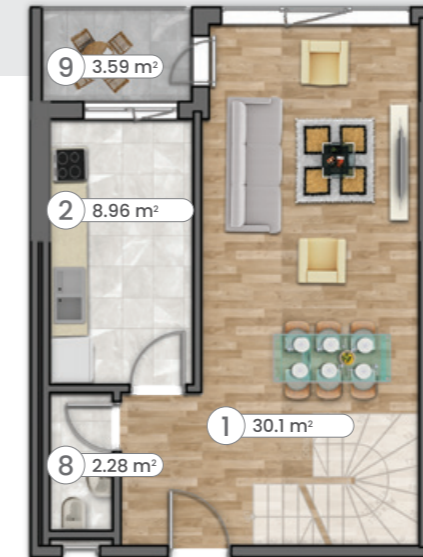

FLOOR PLANS

2+1 OF-1

Üst Kat
Upstairs

Alt Kat
Downstairs

*İş ve ev yaşamlarınızı
tek merkezde birleştirin.*

*Combining work and home in
one lifestyle.*

Details

	m ²
Gross	160.21
Net	100.55