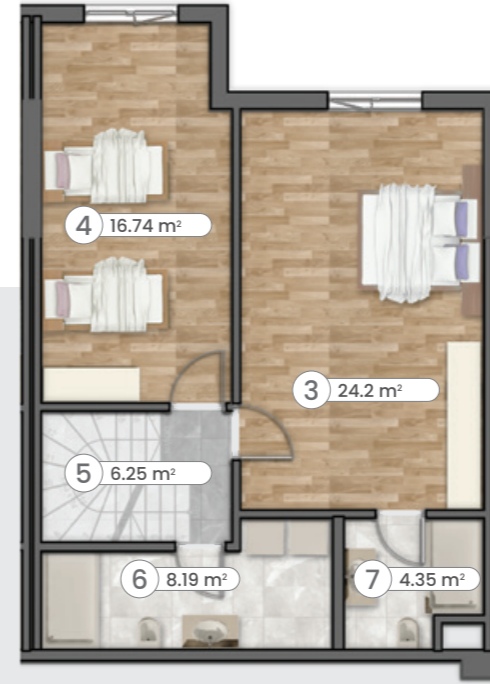

2+1
OF -2

2+1
OF -2

*İş ve ev yaşamlarınızı
tek merkezde birleştirin.*

*Combining work and home in
one lifestyle.*

Detay Bilgileri

	m²
Brüt	179.16
Net	112.6

1	Salon	35.86
2	Mutfak	11
3	Oda 1	24.2
4	Oda 2	16.74
5	Hol	6.25
6	Banyo & WC 1	8.19
7	Banyo & WC 2	4.35
8	WC	1.71
9	Balkon	4.30
10	Depo	2.1